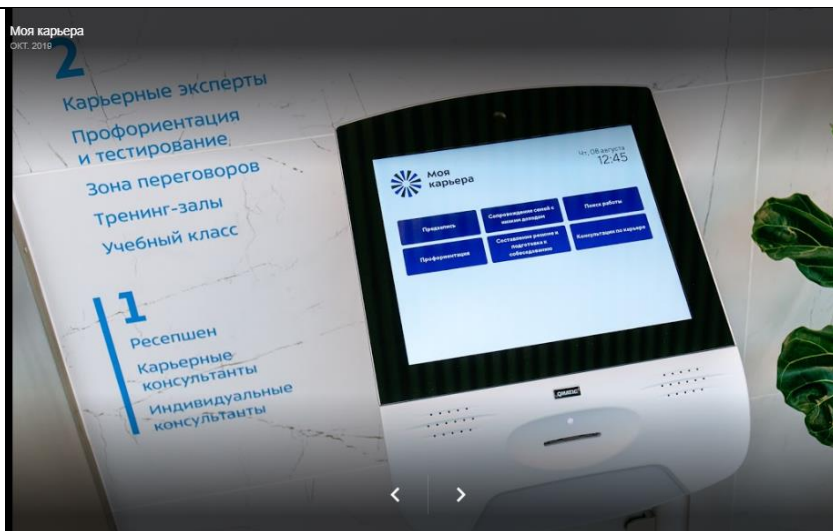

2

5

ПОДНЯТЬСЯ НА ВТОРОЙ ЭТАЖ